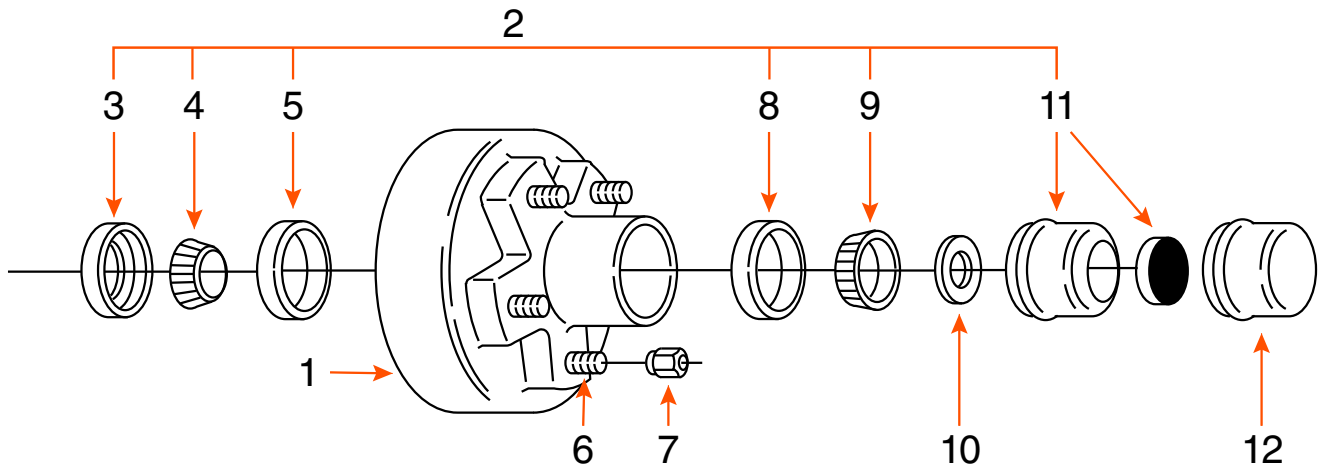

## TAMBOUR 5 GOUJONS (SEUL) / 5 STUDS DRUM (SINGLE)

TYPE	CAPACITÉ CAPACITY	BOLT CIRCLE	ROUE WHEEL	MARQUE BRAND
GRAISSE / GREASE	3,5K	5 SUR 4,5" / 5 ON 4,5"	13" - 15"	

COMPOSANTE COMPONENT	DESCRIPTION	PRODUIT PRODUCT
<b>TAMBOUR ASSEMBLÉ / DRUM KIT</b>		<b>DEX10 1CO</b>
1	TAMBOUR 10" X 2 <sup>1</sup> / <sub>4</sub> " DRUM	DEX10 1
2	ENSEMBLE DE ROULEMENT / BEARING KIT	ROUL10X*
3	JOINT D'ÉTANCHÉITÉ / SEAL	2546F*
4	ROULEMENT INTÉRIEUR 1 <sup>3</sup> / <sub>8</sub> " INNER BEARING CONE	68149*
5	CAGE INTÉRIEURE / INNER BEARING CUP	68111
6	GOUJON 1/2" STUD	3110
7	ÉCROU DE ROUE / WHEEL NUT	60132*
8	CAGE EXTÉRIEURE / OUTER BEARING CUP	44610
9	ROULEMENT EXTÉRIEUR 1 <sup>1</sup> / <sub>16</sub> " OUTER BEARING CONE	44649*
10	RONDELLE MANDRIN / SPINDLE WASHER	6052*
11	BOUCHON «E-Z LUBE» CAP	1446*
12	BOUCHON / CAP	1445*

\* ITEM VENDU SÉPARÉMENT / ITEM SOLD SEPARATELY